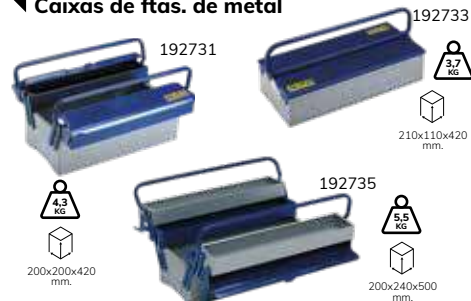

MESA DE TRABAJO METÁLICA

Mesa de trabalho metálica

| CÓD | P.V.P. | PROMO |
|--------|-------------------|---------------|
| 170798 | 484,59 | 465,00 |

CARROS METÁLICOS MODULARES

Carros modulares de metal

BOLSAS DE NYLON

Bolsas de nylon

| CÓD | P.V.P. | PROMO |
|--------|------------------|--------------|
| 198125 | 33,12 | 31,75 |
| 198130 | 58,61 | 56,25 |

CAJAS DE HTAS. METÁLICAS

Caixas de fts. de metal

| CÓD | Tipo | P.V.P. | PROMO |
|--------|------------|------------------|--------------|
| 192731 | 3 bandejas | 52,26 | 47,00 |
| 192733 | 1 bandeja | 33,65 | 32,30 |
| 192735 | 5 bandejas | 70,65 | 65,00 |