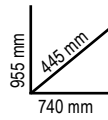

024002042  
**C24EH/7 0**

761,00 € **495,00 €**

**Cajonera móvil con 7 cajones**

- 7 cajones de 588x367 mm, montados sobre guías telescópicas de rodamientos:
  - 5 cajones, altura 70 mm
  - 1 cajón, altura 140 mm
  - 1 cajón, altura 210 mm
- 4 ruedas de Ø 125 mm: 2 fijas y 2 giratorias (2 con freno)
- Cerradura de seguridad centralizada frontal
- Encimera en ABS de alta resistencia con 3 bandejas para piezas pequeñas

13

- 1082CM 160 mm  
 1150CM 180 mm  
 1166CM 200 mm  
 1032-180 19+60 mm  
 1034-170 19+60 mm  
 1036-175 19+60 mm  
 1038-175 19+60 mm  
 1048C 250 mm  
 1370C 500 g  
 1390C Ø 35 mm  
 32C Ø 4 mm  
 34C 150 mm  
 36C 130 mm