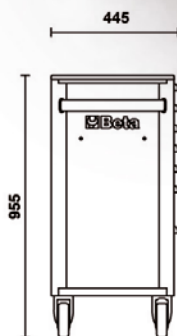

C24EH/7 0

024002042

~~761,00 €~~

495,00 €

Cajonera móvil con 7 cajones

- 7 cajones de 588x367 mm, montados sobre guías telescópicas de rodamientos:
 - 5 cajones altura 70 mm
 - 1 cajón altura 140 mm
 - 1 cajón altura 210 mm
- 4 ruedas de Ø 125 mm: 2 fijas y 2 giratorias (2 con freno)
- Cerradura de seguridad centralizada frontal
- Encimera en ABS de alta resistencia con 3 bandejas para piezas pequeñas
- Capacidad de carga estática: 700 kg

7 cajones

n°	h	↓ max
5	70 mm	25 kg
1	140 mm	30 kg
1	210 mm	30 kg

240EH/IBERIA2

024002030

Cajonera móvil con 7 cajones con surtido de 240 herramientas para el mantenimiento general, en termoformados de espuma

- 7 cajones de 588x367 mm, montados sobre guías telescópicas de rodamientos:
 - 5 cajones altura 70 mm
 - 1 cajón altura 140 mm
 - 1 cajón altura 210 mm
- El fondo de los cajones está protegido por tapetes de goma expandida
- 4 ruedas de Ø 125 mm: 2 fijas y 2 giratorias (2 con freno)
- Cerradura de seguridad centralizada frontal
- Encimera en ABS de alta resistencia con 3 bandejas para piezas pequeñas
- Capacidad de carga estática: 700 kg

13

1082CM † 160 mm
1150CM † 180 mm
1166CM ● 200 mm
1032-180 ○ 19÷60 mm
1034-170 ○ 19÷60 mm
1036-175 ● 19÷60 mm
1038-175 ● 19÷60 mm
1048C 250 mm
1370C ⊕ 500 g
1390C Ø 35 mm
32C Ø 4 mm
34C 150 mm
36C 130 mm