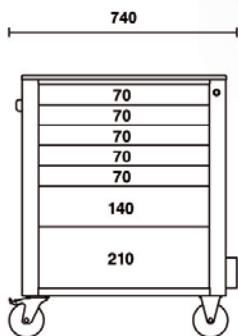

C24EH/7 0

024002042

~~761,00 €~~

495,00 €

Cajonera móvil con 7 cajones

- 7 cajones de 588x367 mm, montados sobre guías telescópicas de rodamientos:
 - 5 cajones altura 70 mm
 - 1 cajón altura 140 mm
 - 1 cajón altura 210 mm
- 4 ruedas de Ø 125 mm: 2 fijas y 2 giratorias (2 con freno)
- Cerradura de seguridad centralizada frontal
- Encimera en ABS de alta resistencia con 3 bandejas para piezas pequeñas
- Capacidad de carga estática: 700 kg

7 cajones

n°	h	↓ max
5	70 mm	25 kg
1	140 mm	30 kg
1	210 mm	30 kg

240EH/IBERIA2

024002030

Cajonera móvil con 7 cajones con surtido de 240 herramientas para el mantenimiento general, en termoformados de espuma

- 7 cajones de 588x367 mm, montados sobre guías telescópicas de rodamientos:
 - 5 cajones altura 70 mm
 - 1 cajón altura 140 mm
 - 1 cajón altura 210 mm
- El fondo de los cajones está protegido por tapetes de goma expandida
- 4 ruedas de Ø 125 mm: 2 fijas y 2 giratorias (2 con freno)
- Cerradura de seguridad centralizada frontal
- Encimera en ABS de alta resistencia con 3 bandejas para piezas pequeñas
- Capacidad de carga estática: 700 kg

13

1082CM † 160 mm
1150CM † 180 mm
1166CM ● 200 mm
1032-180 ○ 19÷60 mm
1034-170 ○ 19÷60 mm
1036-175 ● 19÷60 mm
1038-175 ● 19÷60 mm
1048C 250 mm
1370C ⊕ 500 g
1390C Ø 35 mm
32C Ø 4 mm
34C 150 mm
36C 130 mm