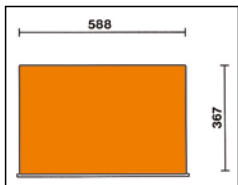

C24EH/7 0

024002042

~~761,00 €~~

495,00 €

Cajonera móvil con 7 cajones

- 7 cajones de 588x367 mm, montados sobre guías telescópicas de rodamientos:
 - 5 cajones altura 70 mm
 - 1 cajón altura 140 mm
 - 1 cajón altura 210 mm
- 4 ruedas de Ø 125 mm: 2 fijas y 2 giratorias (2 con freno)
- Cerradura de seguridad centralizada frontal
- Encimera en ABS de alta resistencia con 3 bandejas para piezas pequeñas
- Capacidad de carga estática: 700 kg

7 cajones

n°	h	↓ max
5	70 mm	25 kg
1	140 mm	30 kg
1	210 mm	30 kg

240EH/IBERIA2

024002030

Cajonera móvil con 7 cajones con surtido de 240 herramientas para el mantenimiento general, en termoformados de espuma

- 7 cajones de 588x367 mm, montados sobre guías telescópicas de rodamientos:
 - 5 cajones altura 70 mm
 - 1 cajón altura 140 mm
 - 1 cajón altura 210 mm
- El fondo de los cajones está protegido por tapetes de goma expandida
- 4 ruedas de Ø 125 mm: 2 fijas y 2 giratorias (2 con freno)
- Cerradura de seguridad centralizada frontal
- Encimera en ABS de alta resistencia con 3 bandejas para piezas pequeñas
- Capacidad de carga estática: 700 kg

13

1082CM † 160 mm
1150CM † 180 mm
1166CM ● 200 mm
1032-180 ○ 19÷60 mm
1034-170 ○ 19÷60 mm
1036-175 ● 19÷60 mm
1038-175 ● 19÷60 mm
1048C 250 mm
1370C ⊕ 500 g
1390C Ø 35 mm
32C Ø 4 mm
34C 150 mm
36C 130 mm